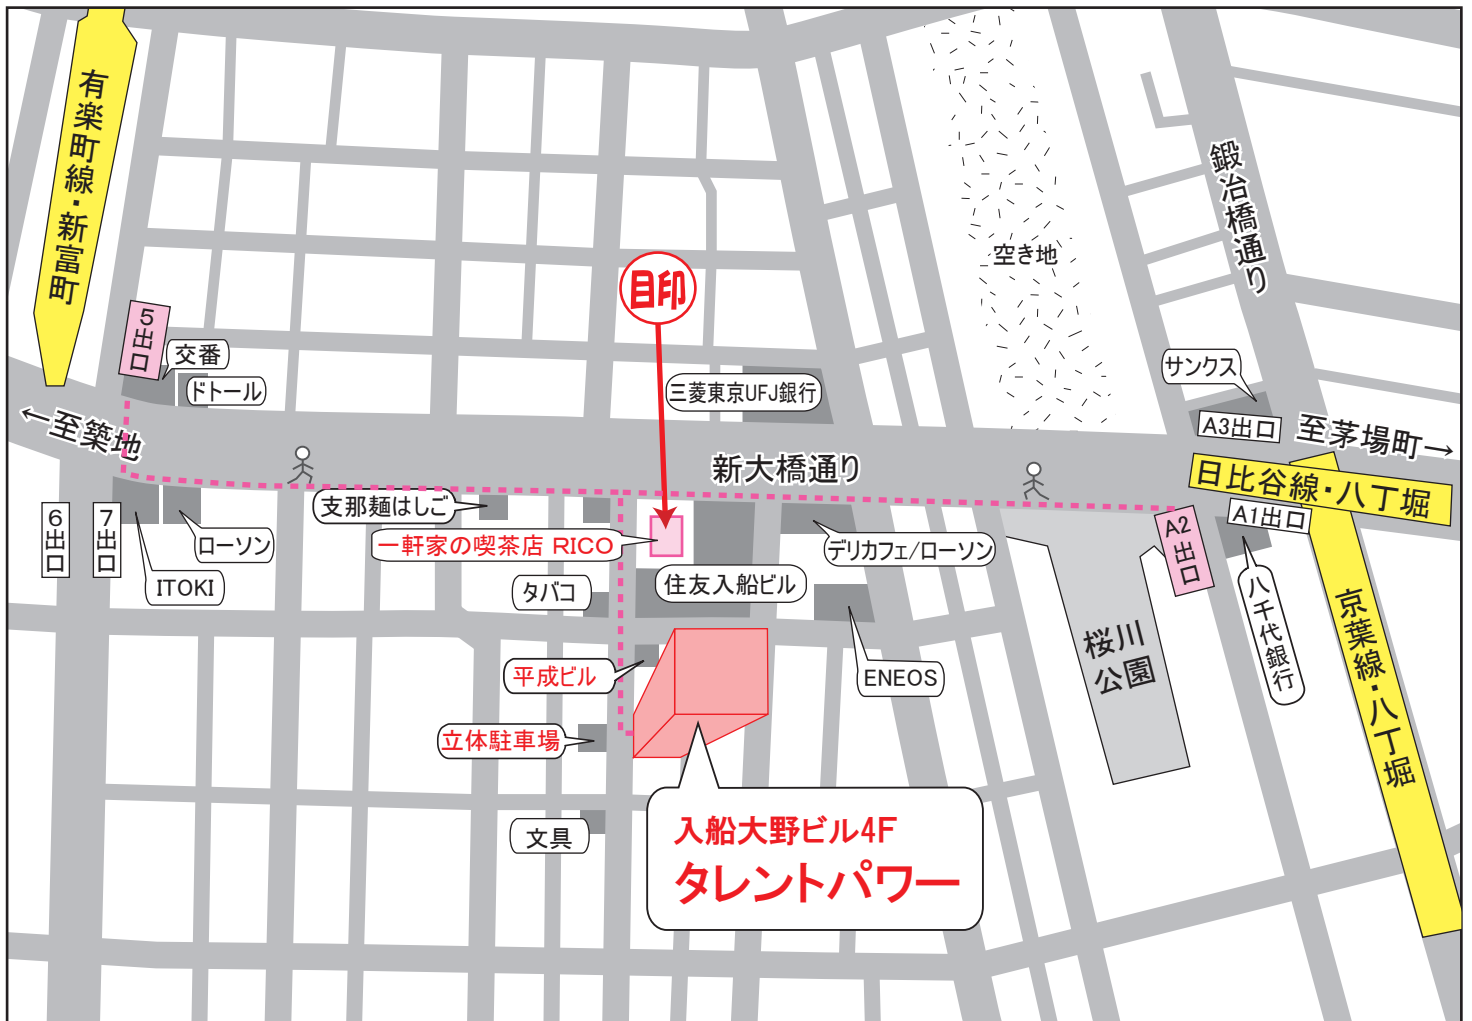

# <<< タレントパワー案内図 >>>

様

送信枚数

/

●交通 東京メトロ日比谷線、JR京葉線 八丁堀駅 ◎A2出口 徒歩5分

A2出口を出て左手に公園を見ながら直進。一軒家の喫茶店RICOを左折。  
次の角にある平成ビルを越えて5軒先のビルの4階。

東京メトロ有楽町線 新富町駅 ◎7番出口 徒歩5分

A7出口を出て新大橋通りに入る。道路向かいの交番を左手に見ながら直進。一軒家の喫茶店RICOを右折。  
次の角にある平成ビルを越えて5軒先のビルの4階。