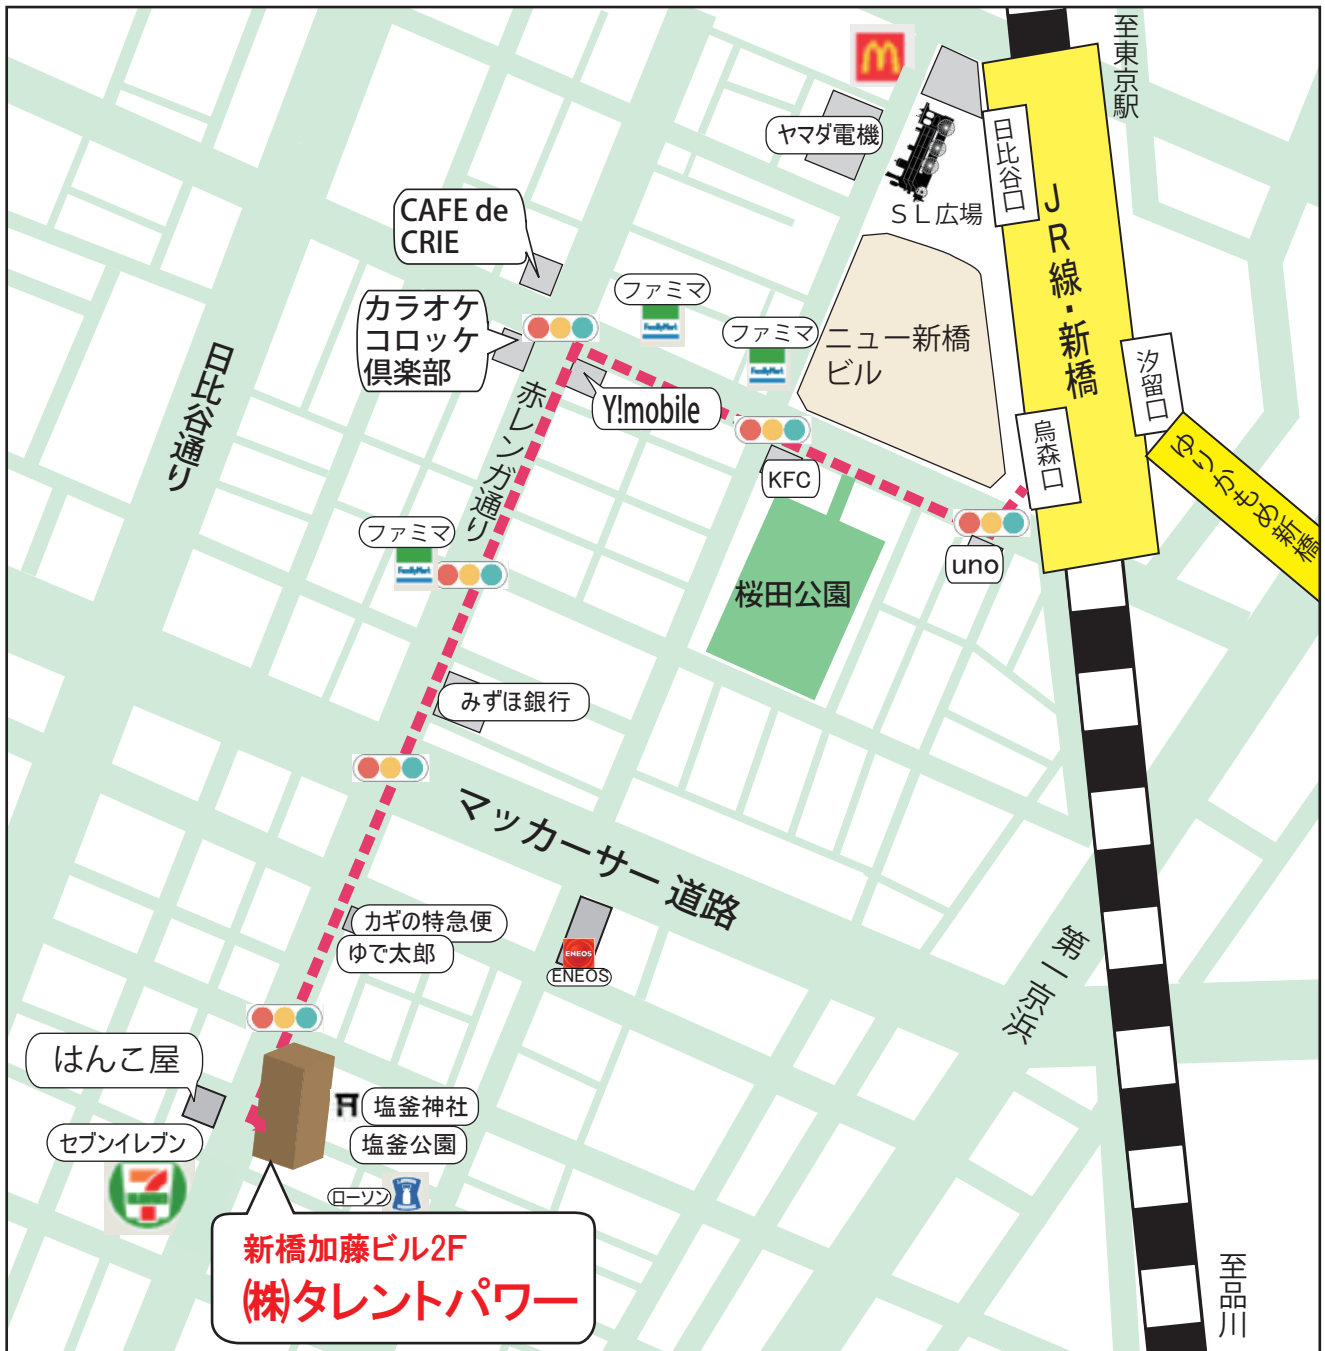

<<< タレントパワー案内図 >>>

●交通

東京メトロ銀座線、都営浅草線、JR山手線、ゆりかもめ線
新橋駅 JR烏森口 徒歩7分

JR烏森口を出て左方向の信号を向かいのパチンコ屋「UNO」の方向に渡り、左手に「UNO」、右手に「ニュー新橋ビル」を見ながら直進。2つめの信号(Y!mobile)を左折し、直進します。3つめの信号の先、右手に「はんこ屋(えんえんリンクかたちや)」がみえてきたら、その向かいのビル。1階がエントランスと駐車場で地上9階建ての「新橋加藤ビル」の2階です。